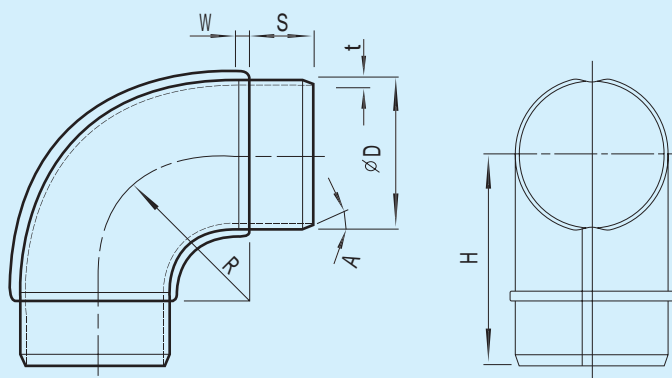

## プレスエルボ90°

プレスエルボ寸法表

| 呼び径 | D   | W  | S  | R   | H   | A   | t   |
|-----|-----|----|----|-----|-----|-----|-----|
| 100 | 98  | 6  | 60 | 100 | 160 | 15° | 0.6 |
| 125 | 123 | 8  | 60 | 125 | 185 | 15° | 0.6 |
| 150 | 148 | 8  | 80 | 150 | 230 | 15° | 0.6 |
| 175 | 173 | 10 | 80 | 175 | 255 | 15° | 0.6 |
| 200 | 198 | 10 | 80 | 200 | 280 | 15° | 0.6 |

## プレスエルボ45°

プレスエルボ寸法表

| 呼び径 | D   | W  | S  | R   | H  | A   | t   |
|-----|-----|----|----|-----|----|-----|-----|
| 100 | 98  | 6  | 60 | 100 | 50 | 15° | 0.6 |
| 125 | 123 | 8  | 60 | 125 | 60 | 15° | 0.6 |
| 150 | 148 | 8  | 80 | 150 | 70 | 15° | 0.6 |
| 175 | 173 | 10 | 80 | 175 | 80 | 15° | 0.6 |
| 200 | 198 | 10 | 80 | 200 | 90 | 15° | 0.6 |